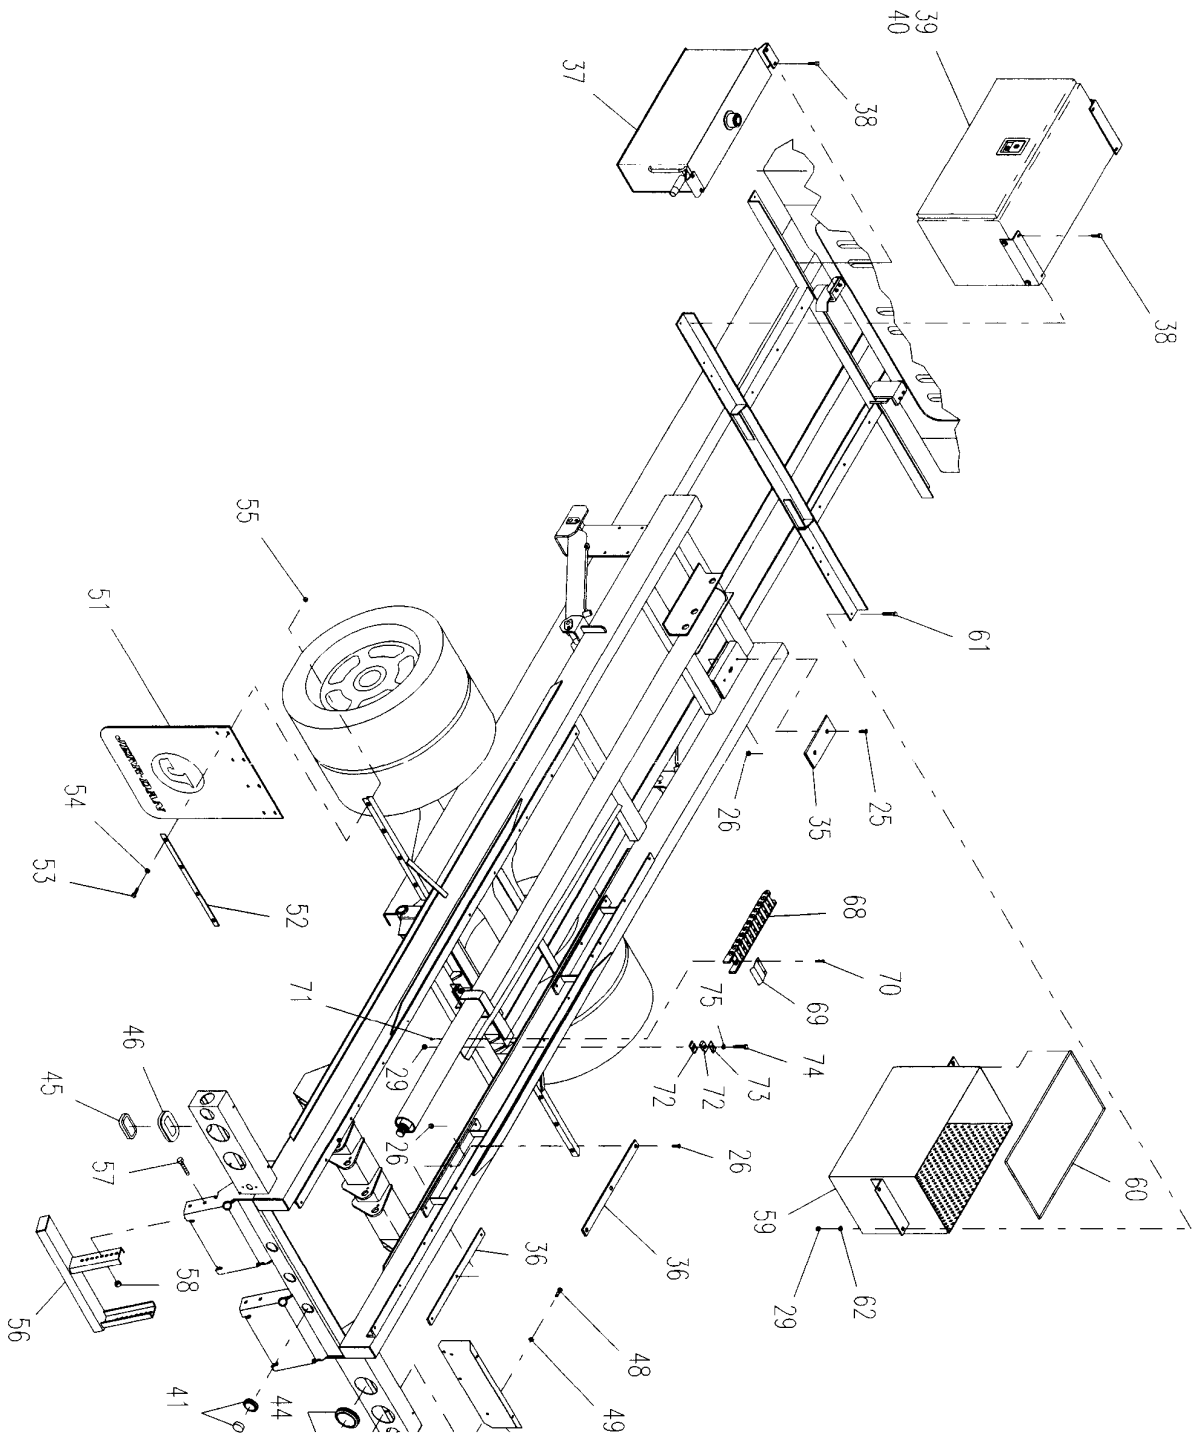

FINAL ASSEMBLY

PARTS LIST — DUAL CONTROLS

Ref. No.	Part No.	Description	Qty.
1	3935000065	Control Valve (A)	1
	3935000066	Control Valve (B)	
	3935000067	Control Valve (C)	
	3935000068	Control Valve (D)	
2	4263000430	Channel (A,B,C)	1
	4263000433	Channel (D)	1
3	7111161050	Capscrew	4
4	7950160151	Washer	4
5	7660162601	Locknut	4
6	4263000431	Channel (A,B,C)	1
	4263000434	Channel (D)	1
7	7790151253	Screw	12
8	3560000005	Control Hood	2
9	7330000169	Control Panel Placard - LH (A,B,C)	1
	7330000219	Control Panel Placard - LH (D)	1
	7330000170	Control Panel Placard - RH (A,B,C)	1
10	7330000220	Control Panel Placard - RH (D)	1
	7759000004	Rivet	8
12	7590000087	Lamp	2
13	7790101276	Screw	4
14	4606000065	Lug	4
15	7111150864	Carriage Bolt	8
16	7950150000	Lock Washer	8
17	7660152601	Locknut (A)	17
	7660152601	Locknut (B)	20
	7660152601	Locknut (C)	23
	7660152601	Locknut (D)	26
18	3551000042	Handle (C,D)	2
19	3551000040	Handle (B,C,D)	2
20	3551000043	Handle (A,B,C)	2
	3551000044	Handle (D)	2
21	3551000045	Handle (D)	2
22	3551000039	Handle	2
23	3551000041	Handle	2
24	7082000005	Bushing (A)	12
	7082000005	Bushing (B)	16
	7082000005	Bushing (C)	20
	7082000005	Bushing (D)	24
25	7950220141	Washer	2
26	4691000141	Pin (A,B,C)	2
	4691000263	Pin (D)	2
27	7754000009	Retaining Ring	4
28	7551000003	Knob - Red	2
29	7551000002	Knob - Black (A)	4
	7551000002	Knob - Black (B)	6
	7551000002	Knob - Black (C)	8
	7551000002	Knob - Black (D)	10
30	3763000090	Control Rod (A)	3
	3763000090	Control Rod (B)	4
	3763000090	Control Rod (C)	5
	3763000090	Control Rod (D)	6

4.15

Rev. _____
Date _____