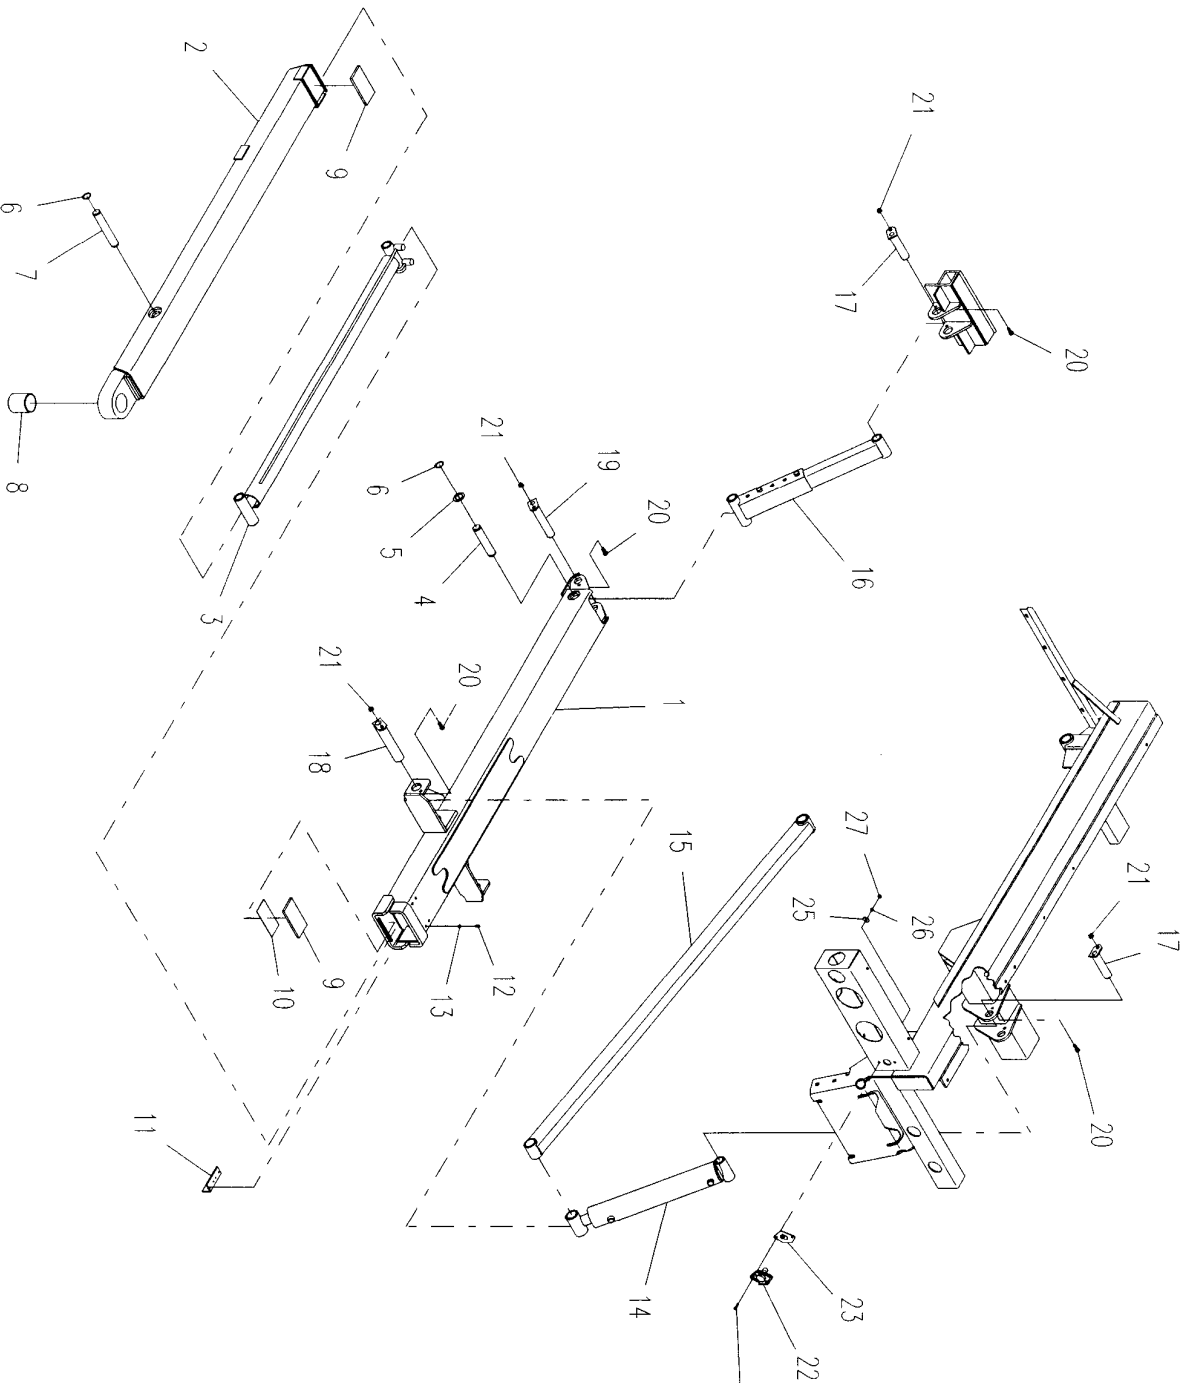

3000# IRL WHEELLIFT

PARTS LIST — 3000# IRL WHEELLIFT

Ref. No.	Part No.	Description	Qty.
1	3170000162	Outer Boom Weldment	1
2	3911000046	Inner Boom Weldment	1
3	3320000064	Cylinder Assembly	1
4	4691000268	Pin	1
5	7919000026	Washer	2
6	7754000006	Retaining Ring	4
7	4691000296	Pin	1
8	7209000030	Bushing	1
9	4679000046	Wear Pad	2
10	4706002195	Plate	1
11	4017000739	Angle	2
12	7118140418	Capscrew	4
13	7950100151	Washer	4
14	3320000069	Cylinder Assembly	2
15	3020000057	Arm Weldment	2
16	3592000027	Adjustable Link	1
17	3691000164	Pin	2
18	3691000073	Pin	3
19	3691000069	Pin	1
20	7115160850	Capscrew	6
21	7660162301	Locknut	6
22	7291000003	Receptacle	1
23	7796000048	Gasket	1
24	7111140613	Screw	2
25	7950140161	Washer	2
26	7950140000	Lockwasher	2
27	7660140000	Nut	2

4.19

Rev. _____
Date _____