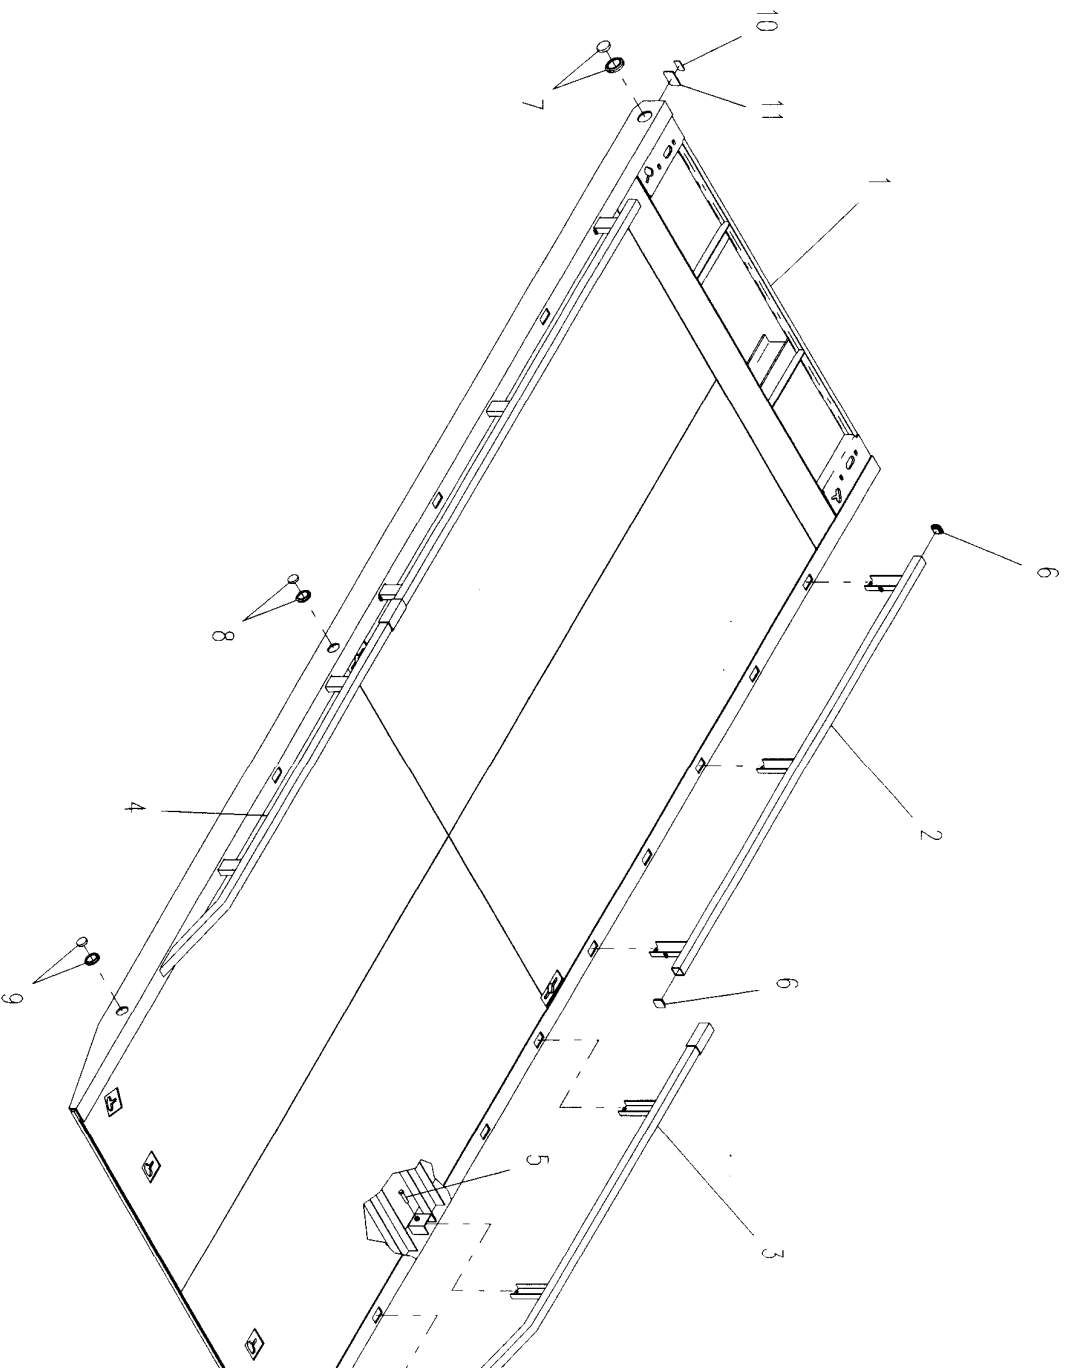

[www.jerr-dan.com](http://www.jerr-dan.com)

**PARTS LIST — 22' DECK**

<b>Ref. No.</b>	<b>Part No.</b>	<b>Description</b>	<b>Qty.</b>
1	3097000197	M15 Steel Deck	1
	3097000199	Transporter Deck	
2	3729000126	Rail - Front	1
3	3729000128	Rail - Right Rear	1
4	3729000127	Rail - Left Rear	2
5	7120000005	Capscrew	12
6	7701000033	End Cap	4
7	7590000045	Marker Light / Grommet	2
8	7590000010	Marker Light / Grommet	2
9	7590000079	Marker Light / Grommet	2
10	7590000090	Marker Light	2
11	7493000010	Grommet	2

22' DECK

**PARTS LIST — 24' DECK**

<b>Ref. No.</b>	<b>Part No.</b>	<b>Description</b>	<b>Qty.</b>
1	3097000198	M15 Steel Deck	1
	3097000200	Transporter Deck	
2	3729000126	Rail - Front	1
3	3729000130	Rail - Right Rear	1
4	3729000129	Rail - Left Rear	2
5	7120000005	Capscrew	12
6	7701000033	End Cap	4
7	7590000010	Marker Light / Grommet	2
8	7590000045	Marker Light / Grommet	2
9	7590000079	Marker Light / Grommet	2
10	7590000090	Marker Light	2
11	7493000010	Grommet	2